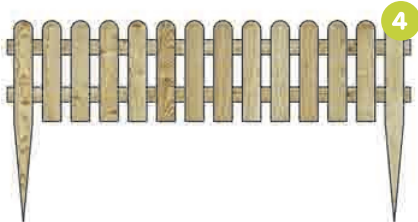

wampiry, rolboty, płoty proste,
płoty myśliwskie

Vampires / Bordure á planter / Brettervampir
Rollborder / Bordure demi-rondins / Beetrolli
Hunting fence / Clôture croisée / Jägerzaun
Straight fence / Clôture droite / Senkrechtzaun

Wampiry

Vampires / Bordure á planter / Brettvampir

1	170104A009	110x43/20	5	170601A002	120x45/24
				170601A001	110x60/30
2	170801A001	55x30/14	6	170504A002	120x45/30
3	170104A001	115x40/25	7	170604A001	105x30/15
	170104A004	110x45/28		170604A002	105x45/30
	170104A005	180x45/28		170804A003	55x35/20
	170104A006	90x45/28		170804A004	112x40/20
	170104A011	60x30/15			
	170104A012	110x35/20	8	170804A002	150x35/20
	170104A013	114x40/20		170804A001	120x35/20
4	170104A007	120x60/30	9	170805A002	41x30/15
	170104A014	120x50/30		170805A001	55x60/40
	170104B007	120x60/30			

Rolboty

Rollborder / Bordure demi-rondins / Beetrolli

1	160102A002	180x40	3	160446A010	180x40
	160102A001	180x30		160446A017	150x17
	160102A003	180x20		160346A009	150x40
2	160646A002	150x20		160346A008	150x30
	160646A003	180x20		160346A007	200x20
	160646A004	200x20		160346A006	150x20
	160646A005	250x20		160346A004	250x30
	160646A007	200x30		160346A002	180x30
	160646A009	200x40		160446A011	200x40
	160646A011	150x30		160446A003	120x17
	160655A001	180x20		160446A004	150x20
	160655A002	200x20		160446A002	150x15
	160655A003	200x30		160446A006	200x20
	160655A004	200x40		160346A001	180x20
	160660A001	200x20		160446A007	180x30
	160660A002	200x30		160446A008	200x30
	160660A003	250x30		160446A009	250x30
	160660A004	250x40		160446A016	250x20
	160670A001	200x20		160470A001	200x30
	160670A003	250x20	4	160670A007	250x30
	160670A005	200x30		160670A010	250x30
	160670A008	200x40			
	160670A009	250x40			
	160746A001	180x20			

Płoty myśliwskie

Hunting fence / Clôture croisée / Jägerzaun

1	145101A007	250x80
	145101A009	225x100
	145101A005	250x60
	145101A001	200x100
	145101A002	250x100
	145101A004	225x60
	145101A008	225x80
	145105A002	250x120
145105A005	200x85	