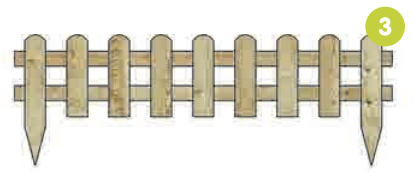

wampiry, rolboty, płoty proste,
płoty myśliwskie

Vampires / Bordure á planter / Brettervampir
Rollborder / Bordure demi-rondins / Beetrolli
Hunting fence / Clôture croisée / Jägerzaun
Straight fence / Clôture droite / Senkrechtzaun

Wampiry

Vampires / Bordure á planter / Brettvampir

1	170104A009	110x43/20	5	170601A002	120x45/24
				170601A001	110x60/30
2	170801A001	55x30/14	6	170504A002	120x45/30
3	170104A001	115x40/25	7	170604A001	105x30/15
	170104A004	110x45/28		170604A002	105x45/30
	170104A005	180x45/28		170804A003	55x35/20
	170104A006	90x45/28		170804A004	112x40/20
	170104A011	60x30/15			
	170104A012	110x35/20	8	170804A002	150x35/20
	170104A013	114x40/20		170804A001	120x35/20
4	170104A007	120x60/30	9	170805A002	41x30/15
	170104A014	120x50/30		170805A001	55x60/40
	170104B007	120x60/30			

Rolboty

Rollborder / Bordure demi-rondins / Beetrolli

1	160102A002	180x40	3	160446A010	180x40
	160102A001	180x30		160446A017	150x17
	160102A003	180x20		160346A009	150x40
2	160646A002	150x20		160346A008	150x30
	160646A003	180x20		160346A007	200x20
	160646A004	200x20		160346A006	150x20
	160646A005	250x20		160346A004	250x30
	160646A007	200x30		160346A002	180x30
	160646A009	200x40		160446A011	200x40
	160646A011	150x30		160446A003	120x17
	160655A001	180x20		160446A004	150x20
	160655A002	200x20		160446A002	150x15
	160655A003	200x30		160446A006	200x20
	160655A004	200x40		160346A001	180x20
	160660A001	200x20		160446A007	180x30
	160660A002	200x30		160446A008	200x30
	160660A003	250x30		160446A009	250x30
	160660A004	250x40		160446A016	250x20
	160670A001	200x20		160470A001	200x30
	160670A003	250x20	4	160670A007	250x30
	160670A005	200x30		160670A010	250x30
	160670A008	200x40			
	160670A009	250x40			
	160746A001	180x20			

Płoty myśliwskie

Hunting fence / Clôture croisée / Jägerzaun

1	145101A007	250x80
	145101A009	225x100
	145101A005	250x60
	145101A001	200x100
	145101A002	250x100
	145101A004	225x60
	145101A008	225x80
	145105A002	250x120
145105A005	200x85	